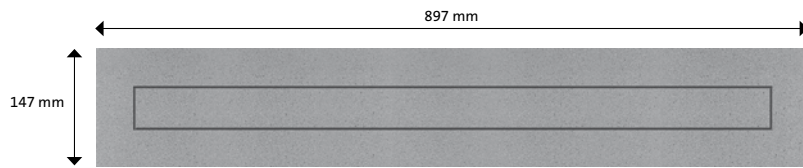

Bovenaanzicht
vue de dessus
Draufsicht
top view

Zij-aanzicht 30 mm waterslot
profil syphon 30 mm
Seitenansicht 30 mm Wassersperre
profile 30 mm water trap