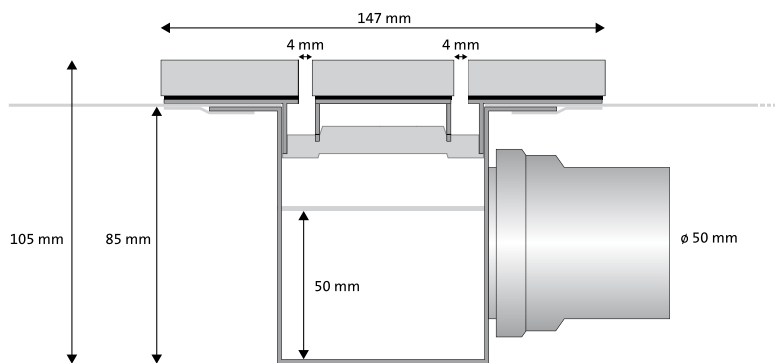

Wenn Sie Informationen zu den Größen und Farben aus unserem Standardangebot wünschen, finden Sie diese in der Matrix weiter hinten in dieser Broschüre oder auf unserer Webseite www.mosa.nl.

For standard sizes and colours available, see the matrix furtheron in this brochure or consult our website www.mosa.nl.

Bovenaanzicht
vue de dessus
Draufsicht
top view

Zij-aanzicht 30 mm waterslot
profil syphon 30 mm
Seitenansicht 30 mm Wassersperre
profile 30 mm water trap

Zij-aanzicht 50 mm waterslot
profil syphon 50 mm
Seitenansicht 50 mm Wassersperre
profile 50 mm water trap