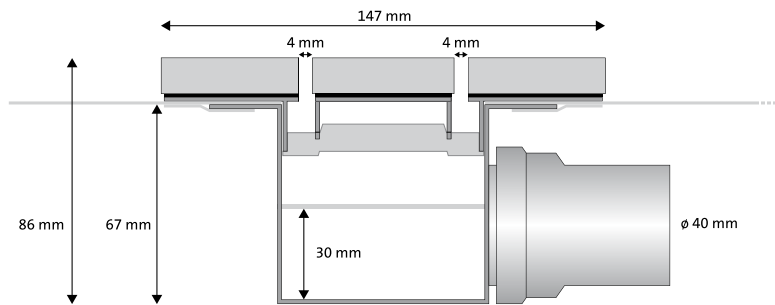

Wenn Sie Informationen zu den Größen und Farben aus unserem Standardangebot wünschen, finden Sie diese in der Matrix weiter hinten in dieser Broschüre oder auf unserer Webseite www.mosa.nl.

For standard sizes and colours available, see the matrix furtheron in this brochure or consult our website www.mosa.nl.

Bovenaanzicht
vue de dessus
Draufsicht
top view

Zij-aanzicht 30 mm waterslot
profil syphon 30 mm
Seitenansicht 30 mm Wassersperre
profile 30 mm water trap

Zij-aanzicht 50 mm waterslot
profil syphon 50 mm
Seitenansicht 50 mm Wassersperre
profile 50 mm water trap